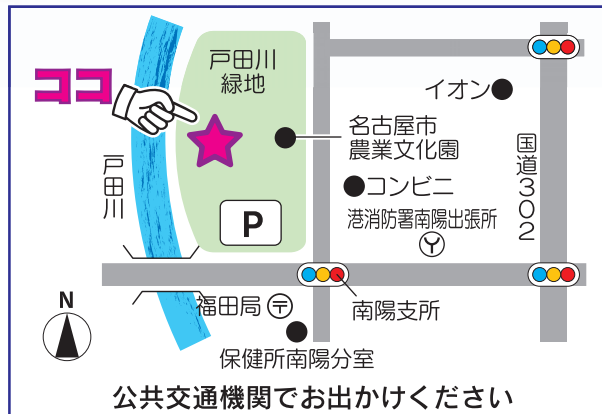

<http://lovekids-dream.com>

《携帯情報サイト》<http://x22.peps.jp/trutre> →

※内容及びプログラムは一部変更することもあります。 ※天候不良時等における当日の開催状況については、上記の携帯サイトからご確認下さい。