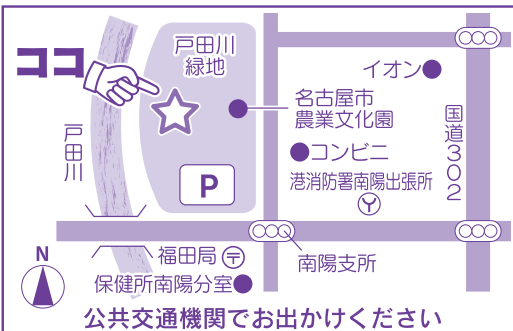

★抽選会は13:30頃中央ステージにて

最後に抽選会が
あるよ♡

乳幼児コーナー

サイコロゲーム
お面づくり
おもちゃコーナー

伝承あそび

かんぽっくり
こままわし
けん玉
やっこ

つくってあそぼう!

しおり
牛乳パック互作
わいばしてっぼう
ダンボール迷路

ふれあいチャレンジ

ドッジボール大会
AM11:00~
ジャンケン列車&追っかけ玉入れ
AM11:45~

あそびにきてね!

主催：港区保育連絡会 —子どもたちの輝く笑顔と未来のために—
第32回港区子どもまつり実行委員会

後援：名古屋市教育委員会 / 港区役所 / 愛知県保育団体連絡協議会

協力：日本こままわし普及協会 / 邦和スポーツランド / イオン南陽店 / みなと愛昇殿
極真カラテ 本部直轄名古屋道場 / 平安会館みなと斎場 / ユキヒロ (順不同敬称略)

連絡先：中川学童保育所(長坂まで) TEL・FAX <052>651-5196 E-mail: hey-waku.waku@lovekids-dream.com

<http://lovekids-dream.com> 《携帯情報サイト》<http://x22.peps.jp/trutre> →

※内容及びプログラムは一部変更することもあります。 ※天候不良時等における当日の開催状況については、上記の携帯サイトからご確認下さい。